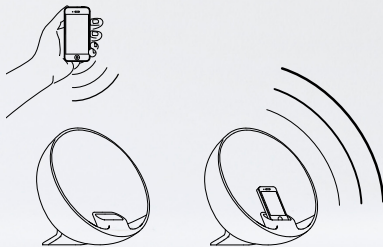

emisphere

Amplificatore naturale
portatile in ceramica per
smartphone

*Natural Portable Amplifier made
of ceramic for smartphone*

Made in Italy

totodesign

emisphere

totodesign

L'elegante forma emisferica consente ad Emisphere di amplificare l'uscita del suono dagli speaker dei smartphone. Realizzato artigianalmente in Italia in ceramica smaltata, oltre ad amplificare la musica con le sole proprietà acustiche del materiale e della forma, decora in modo originale lo spazio.

The elegant semi-spherical shape allows the Emisphere to amplify the sound output from the speakers of the smartphone. Handcrafted in Italy of glazed ceramic, in addition to amplify the music with just the acoustic properties of the material and form, in an original way decorate the space.