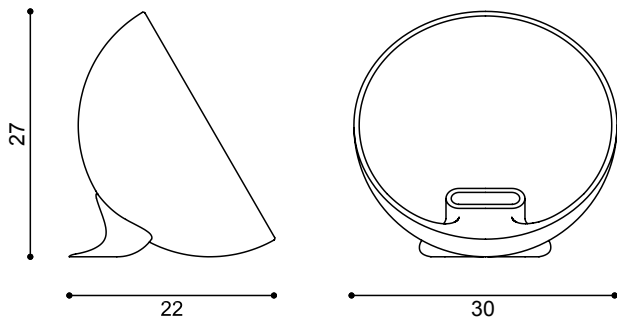

emisphere

Amplificatore naturale
portatile in ceramica per
smartphone

*Natural Portable Amplifier made
of ceramic for smartphone*

Made in Italy

totodesign

emisphere

totodesign

L'elegante forma emisferica consente ad Emisphere di amplificare l'uscita del suono dagli speaker dei smartphone. Realizzato artigianalmente in Italia in ceramica smaltata, oltre ad amplificare la musica con le sole proprietà acustiche del materiale e della forma, decora in modo originale lo spazio.

The elegant semi-spherical shape allows the Emisphere to amplify the sound output from the speakers of the smartphone. Handcrafted in Italy of glazed ceramic, in addition to amplify the music with just the acoustic properties of the material and form, in an original way decorate the space.